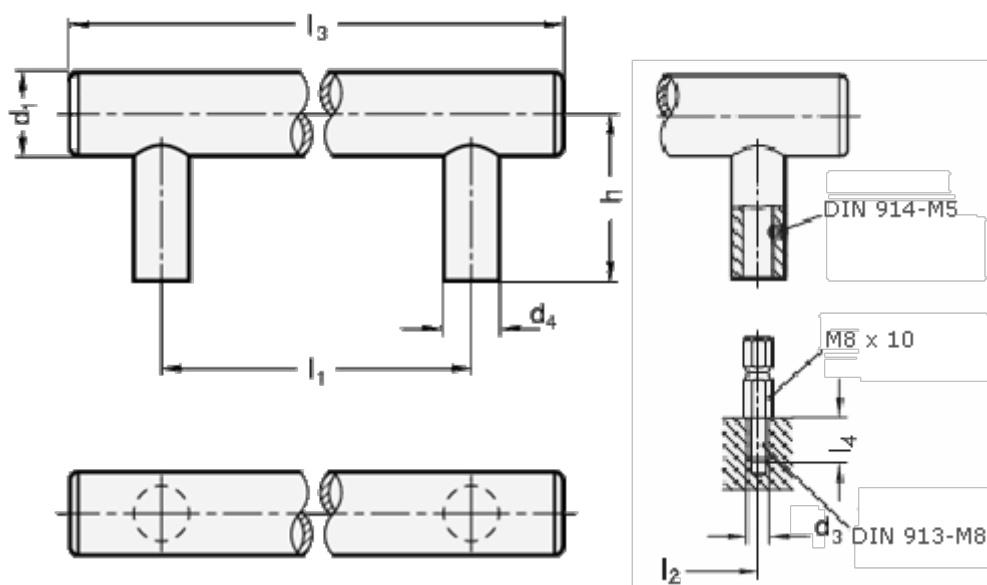

Varenummer: 20666730M8600E

Beskrivelse: E+G Rustfast rørgræb GN 666.7-30-M8-600-E
E - med rustfast stål kappe, montering fra bagsiden

Mål

d_1 = 30

d_3 = M8

d_4 = 20

h = 60

$l_1 \pm 0,5$ = 600

l_2 = 600

l_3 = 665

l_4 = 15

$t \text{ min} = 15$